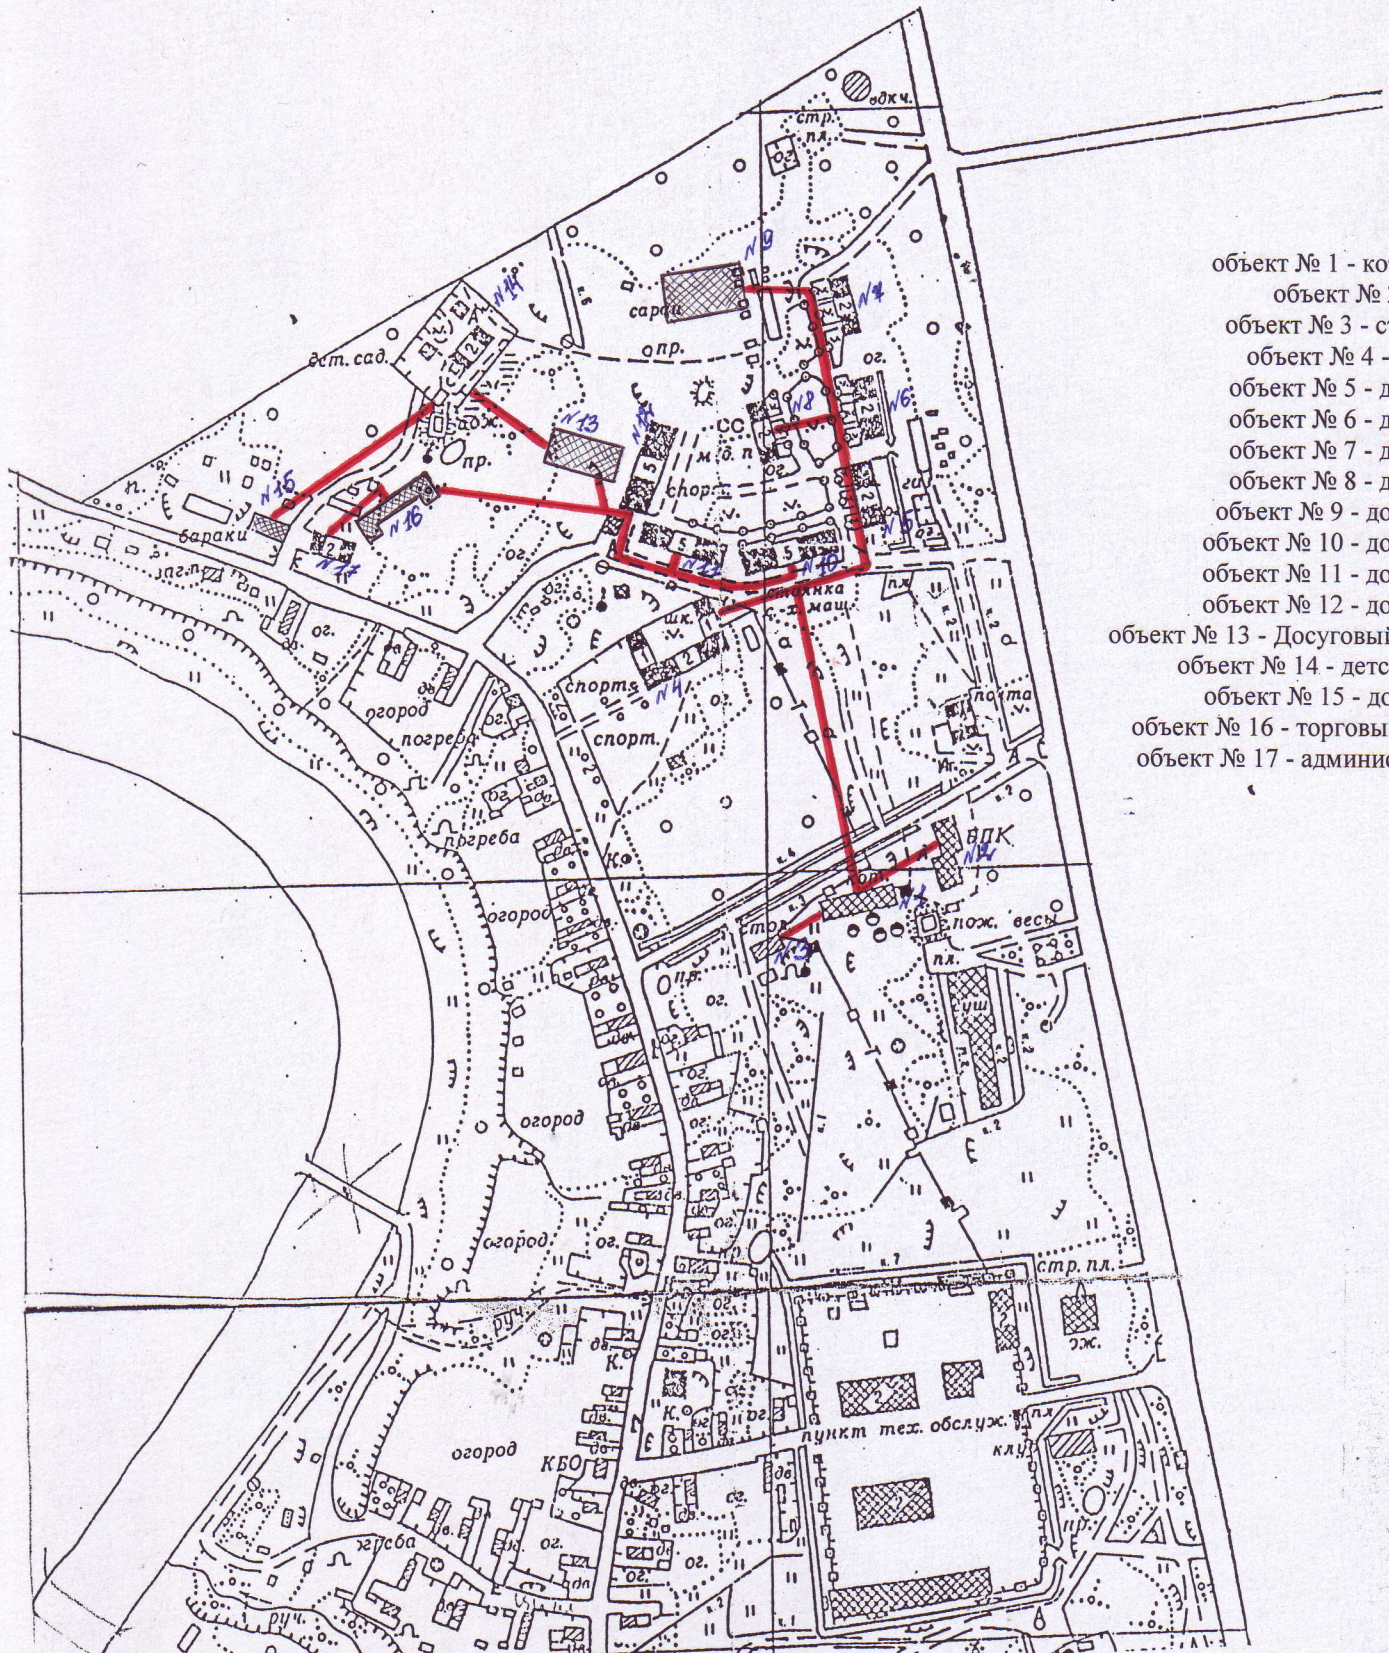

Схема теплоснабжения деревни Хвалово
муниципального образования Хваловское сельское поселение
Волховского муниципального района
Ленинградской области

где:

- объект № 1 - котельная
- объект № 2 - баня
- объект № 3 - столовая
- объект № 4 - школа
- объект № 5 - дом № 1
- объект № 6 - дом № 2
- объект № 7 - дом № 4
- объект № 8 - дом № 3
- объект № 9 - дом № 14
- объект № 10 - дом № 16
- объект № 11 - дом № 15
- объект № 12 - дом № 21
- объект № 13 - Досуговый Центр
- объект № 14 - детский сад
- объект № 15 - дом № 1а
- объект № 16 - торговый центр
- объект № 17 - администрация